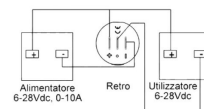

DISPLAY AMPEROMETRO AD INCASSO

SKU: 42223.06

GALLERY IMAGES

PRODUCT DESCRIPTION

Amperometro digitale per batterie 12/24V

Conessioni con faston

Installazione a incasso

Portata massima 10A