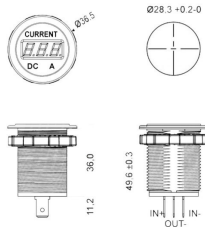

DISPLAY AMPEROMETRO AD INCASSO

SKU: 42223.06

GALLERY IMAGES

PRODUCT DESCRIPTION

Amperometro digitale per batterie 12/24V

Conessioni con faston

Installazione a incasso

Portata massima 10A