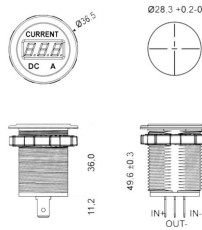

## DISPLAY AMPEROMETRO AD INCASSO

SKU: 42223.06

## PRODUCT DESCRIPTION

Amperometro digitale per batterie 12/24V

Conessioni con faston

Installazione a incasso

Portata massima 10A