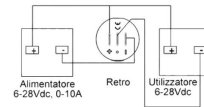

## PRODUCT DESCRIPTION

Amperometro digitale per batterie 12/24V

Conessioni con faston

Installazione a incasso

Portata massima 10A