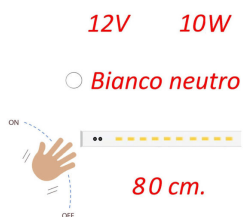

MCR

PLAFONIERA FLAT 80 CM. CON INTERRUTTORE INFRAROSSO

SKU: 42187.05/80N

GALLERY IMAGES

PRODUCT DESCRIPTION

Plafoniera sporgente con illuminazione a led ad alta efficienza e interruttore IR. Posizionando la mano in prossimità del sensore è possibile accendere e spegnere la plafoniera. Fabbricata in alluminio con schermo opale, grazie al quale la luce viene diffusa in modo lineare senza abbagliare. Facile installazione. Provvista di prolunga alimentazione 1mt. e clips di fissaggio.

DATI TECNICI

Alimentazione	12 vdc	Potenza	10W
Tonalità luce	b.co neutro	Temperatura	4200 °K
Intensità luminosa	900 lm	Angolo di diffusione	120°
Dimmerabile	no	Protezione	IP 20
Fissaggio	a parete	Dimensioni in cm.	80x1,5x0,7(h)